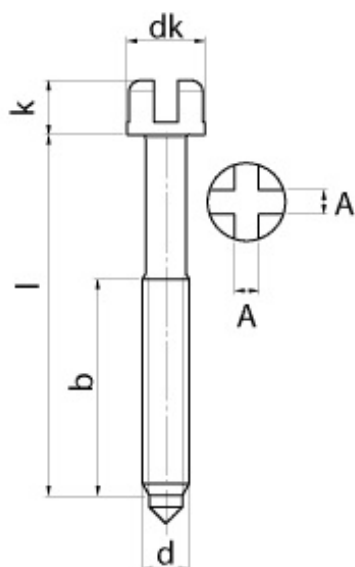

PRODUCT SHEET

Description:

Crown Screw No. 515, M6 x 35mm, Pointed, Steel BZP

Item number:

11.04.021-0

Units	Box	Carton	HS Code	Barcode
Pcs.		2800	7318155898	 5704866012904

k	d	dk	A	b	l
7	M6	10	3,10	20	30
7	M6	10	3,10	20	35
7	M6	10	3,10	30	40
7	M6	10	3,10	30	50
7	M6	10	3,10	50	65
7	M6	10	3,10	50	80